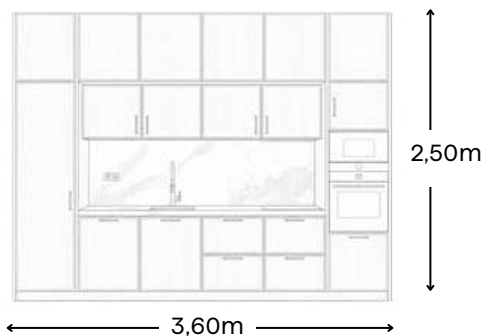

Fieno

CLÁSICA

Puertas: Madera natural
Roble teñido con
moldura

Encimera: Piedra natural
Cristal Fiordo Recrecido 10
cm

Apertura push y en
vitrina tirador negro
integrado en perfil

Grifo: Frühling Lux
dorado cepillado
Fregadero: Misma piedra
de la encimera