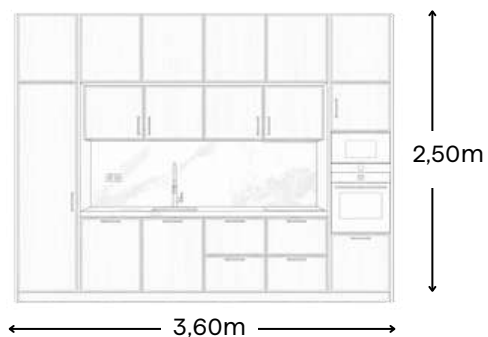

Electrodomésticos:

Horno Bosch Serie 6 Negro
Microondas Bosch Serie 6 Negro
Placa de inducción Bosch Serie 6 Negro
Frigorífico integrable Bosch Serie 4
Lavavajillas integrable Bosch Serie 4

Precio de este conjunto:

12.964,5 € + IVA