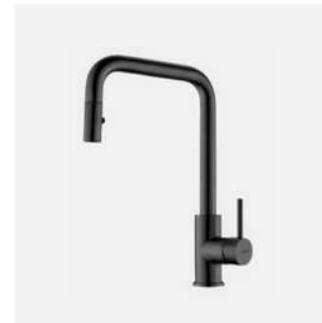

Precio de este conjunto:

12.964,5 € + IVA

“Un espacio *cálido* donde la
sencillez se disfruta.”

Moka

BÁSICO

Puertas de Melanina
Nogal

Encimera: Piedra sinterizada
East White

Apertura Gola Nogal