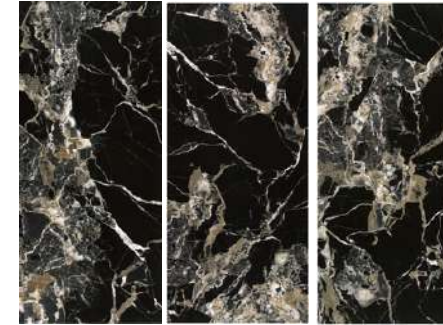

Piedra Sinterizada

Superficie innovadora creada mediante la compactación de minerales naturales a altas temperaturas. Destaca por su gran resistencia al rayado, al calor y a las manchas, manteniendo un acabado uniforme y sofisticado.

Melbourne