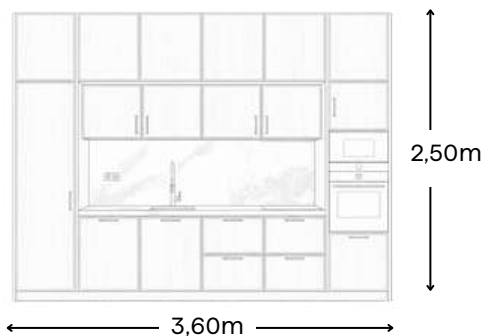

Electrodomésticos:

Horno Bosch Serie 6 Negro
Microondas Bosch Serie 6 Negro
Placa de inducción Bosch Serie 6 Negro
Frigorífico integrable Bosch Serie 4
Lavavajillas integrable Bosch Serie 4

Precio de este conjunto:

15.619,5 € + IVA