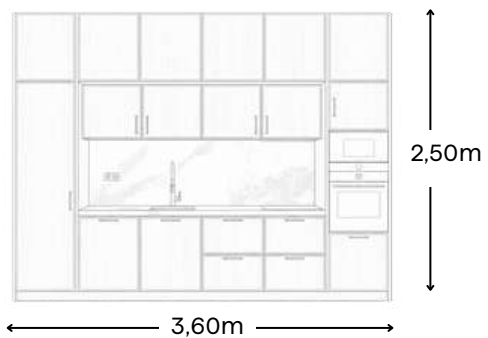

Electrodomésticos:

Horno Bosch Serie 8 Negro

Microondas Bosch Serie 8 Negro

Placa de inducción Bosch Serie 8 Negro

Frigorífico integrable Bosch Serie 4

Lavavajillas integrable Bosch Serie 6

Precio de este conjunto:

15.030 € + IVA