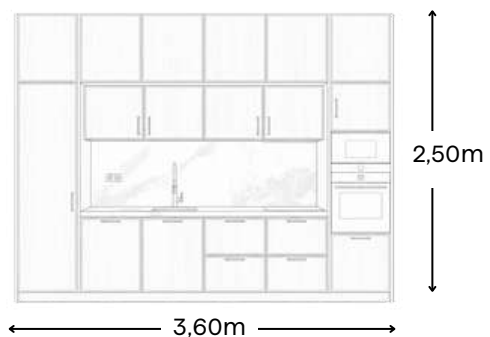

Electrodomésticos:

Horno Bosch Serie 8 Negro

Microondas Bosch Serie 8 Negro

Placa de inducción con extracción integrada

Bosch Serie 8 Negro

Frigorífico integrable Bosch Serie 4

Lavavajillas integrable Bosch Serie 6