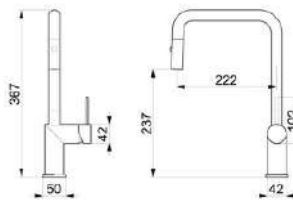

 DORADO

 NEGRO

Modelo: Grifo de lavabo empotrado en encimera

Dimensiones principales:

- Altura total: 524 mm
- Altura del caño (salida de agua): 323 mm
- Altura hasta la base del caño: 207 mm
- Longitud del caño (alcance): 210 mm
- Diámetro de la base: 55 mm
- Diámetro del cuerpo principal: 35 mm
- Altura de la manija: 30 mm

- Altura total: 367 mm
- Altura del caño (salida de agua): 237 mm
- Altura desde la base hasta el inicio del caño: 102 mm
- Longitud del caño (alcance): 222 mm
- Diámetro de la base: 50 mm
- Diámetro del cuerpo principal: 42 mm
- Altura de la manija: 42 mm