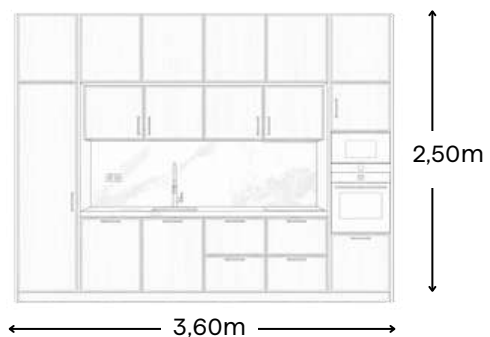

Electrodomésticos:

Horno Bosch Serie 8 Negro
Microondas Bosch Serie 8 Negro
Placa de inducción Bosch Serie 8 Negro
Frigorífico integrable Bosch Serie 4
Lavavajillas integrable Bosch Serie 6

Precio de este conjunto:

16.548,8 € +IVA