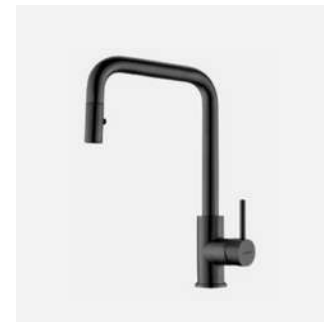

Precio de este conjunto:

12.964,5 € + IVA

“La *simplicidad* se vuelve fuerza
en cada *línea*.”

Duna

BÁSICO

Puertas de PET Beige

Encimera: Porcelánico Cristal Lux

Apertura Gola beige