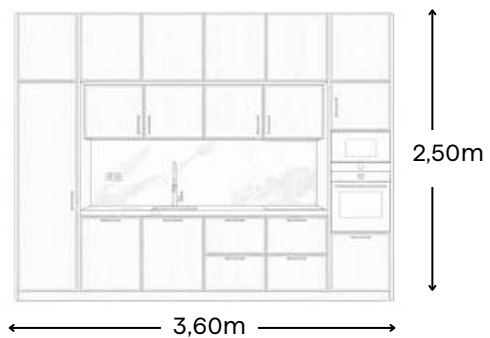

Electrodomésticos:

Horno Bosch Serie 6 Negro
Microondas Bosch Serie 6 Negro
Placa de inducción Bosch Serie 6 Negro
Frigorífico integrable Bosch Serie 4
Lavavajillas integrable Bosch Serie 4

Precio de este conjunto:

12.964,5 € + IVA