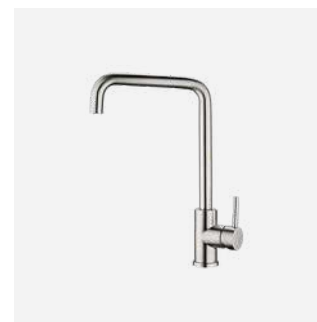

COCINAS

CATÁLOGO DE COCINAS
2025/2026

COCINAS

Lumière

CLÁSICA

Puertas: Lacado blanco
roto y verde oliva
satinado

Encimera: Piedra Natural
Green Army Leather 3 cm

Tiradores: Train Acero
inox. 5 cm