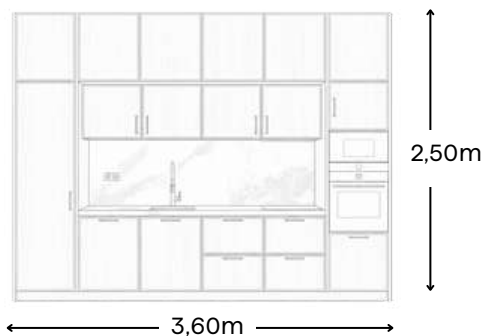

Electrodomésticos:

Horno Bosch Serie 8 Negro
Microondas Bosch Serie 8 Negro
Placa de inducción con extracción integrada
Bosch Serie 8 Negro
Frigorífico integrable Bosch Serie 4
Lavavajillas integrable Bosch Serie 6

Precio de este conjunto:

18.130,5 € + IVA