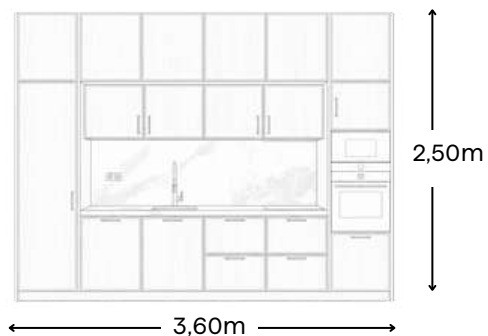

Electrodomésticos:

- Horno Bosch Serie 8 Negro
- Microondas Bosch Serie 8 Negro
- Placa de inducción con extracción integrada Bosch Serie 8 Negro
- Frigorífico integrable Bosch Serie 4
- Lavavajillas integrable Bosch Serie 6

Precio de este conjunto:

17.966,3 € + IVA