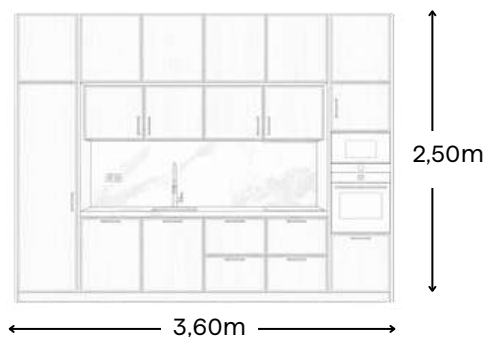

Electrodomésticos:

Horno Bosch Serie 8 Negro
Microondas Bosch Serie 8 Negro
Placa de inducción Bosch Serie 8 Negro
Frigorífico integrable Bosch Serie 4
Lavavajillas integrable Bosch Serie 6

Precio de este conjunto:

16.996,5 € + IVA