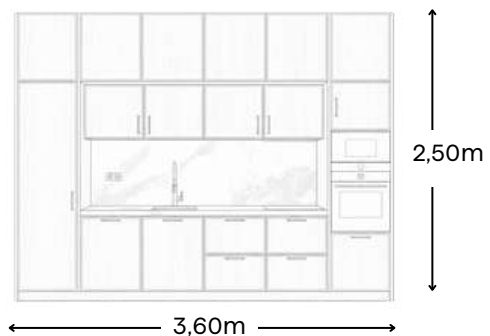

Electrodomésticos:

- Horno Bosch Serie 8 Negro
- Microondas Bosch Serie 8 Negro
- Placa de inducción con extracción integrada Bosch Serie 8 Negro
- Frigorífico integrable Bosch Serie 4
- Lavavajillas integrable Bosch Serie 6

Precio de este conjunto:

15.232,5 € + IVA