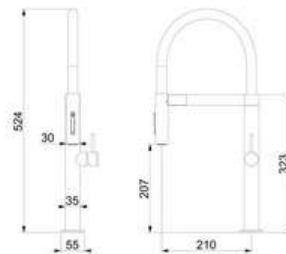

 DORADO

 NEGRO

Modelo: Grifo de lavabo empotrado en encimera

Dimensiones principales:

- Altura total: 524 mm
- Altura del caño (salida de agua): 323 mm
- Altura hasta la base del caño: 207 mm
- Longitud del caño (alcance): 210 mm
- Diámetro de la base: 55 mm
- Diámetro del cuerpo principal: 35 mm
- Altura de la manija: 30 mm

- Altura total: 367 mm
- Altura del caño (salida de agua): 237 mm
- Altura desde la base hasta el inicio del caño: 102 mm
- Longitud del caño (alcance): 222 mm
- Diámetro de la base: 50 mm
- Diámetro del cuerpo principal: 42 mm
- Altura de la manija: 42 mm