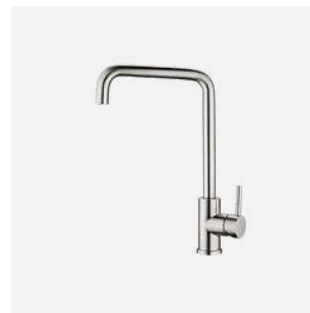

Encimera: Piedra sinterizada Santorini

Vitrina con vidrio ahumado.
Y armarios de apertura con "push to open".

Grifo: Arrone Bradano
Inox
Fregadero: Canova 50F
Acero

Electrodomésticos:

- Horno Bosch Serie 8 Negro
- Microondas Bosch Serie 8 Negro
- Placa de inducción con extracción integrada Bosch Serie 8 Negro
- Frigorífico integrable Bosch Serie 4
- Lavavajillas integrable Bosch Serie 6