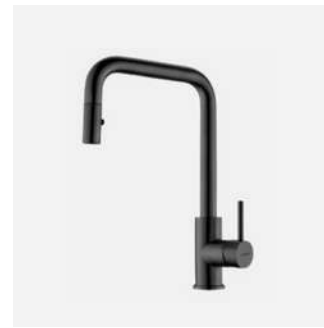

Precio de este conjunto:

15.619,5 € + IVA

“Diseño sobrio, elegante y atemporal.”

Risco

BÁSICO

Puertas de PET Beige

Encimera: Piedra sinterizada Tiziano

Apertura Gola beige