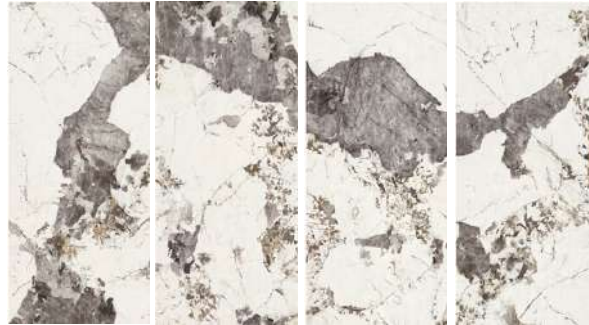

Piedra Sinterizada

Superficie innovadora creada mediante la compactación de minerales naturales a altas temperaturas. Destaca por su gran resistencia al rayado, al calor y a las manchas, manteniendo un acabado uniforme y sofisticado.

Santorini